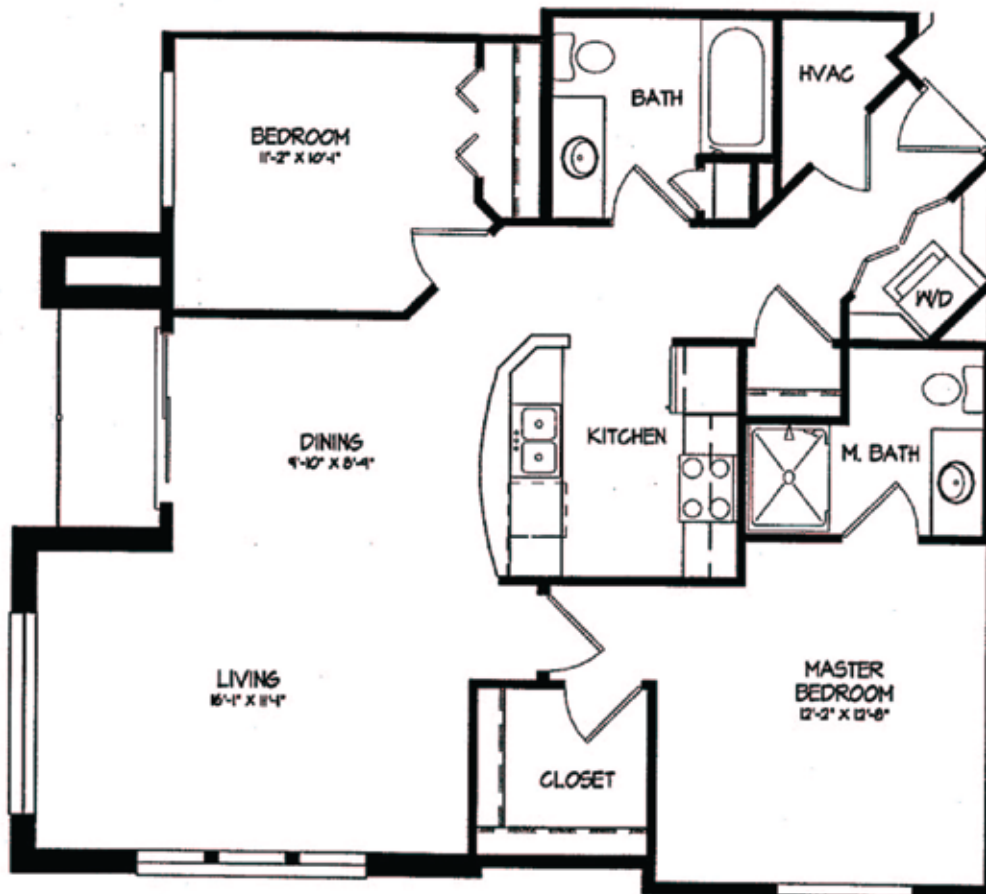

Building B Units:
310 - 1073 sq ft
410 - 1052 sq ft

Call us 608-256-9280.

Type R